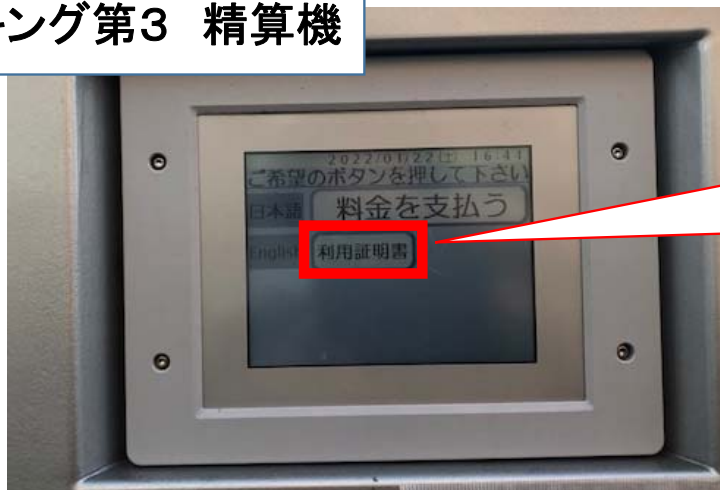

Dパーキング第3 精算機

① 利用証明書ボタンを押す
② 駐車した番号を押す
③ 確定を押す

利用証明書のご提示によりサービスコインをお渡しいたします

利用証明書

大和ハウスパーキング(株)
車室 No.4

入庫時刻
2022年01月22日
09時42分

Dパーキング
南流山4丁目第3