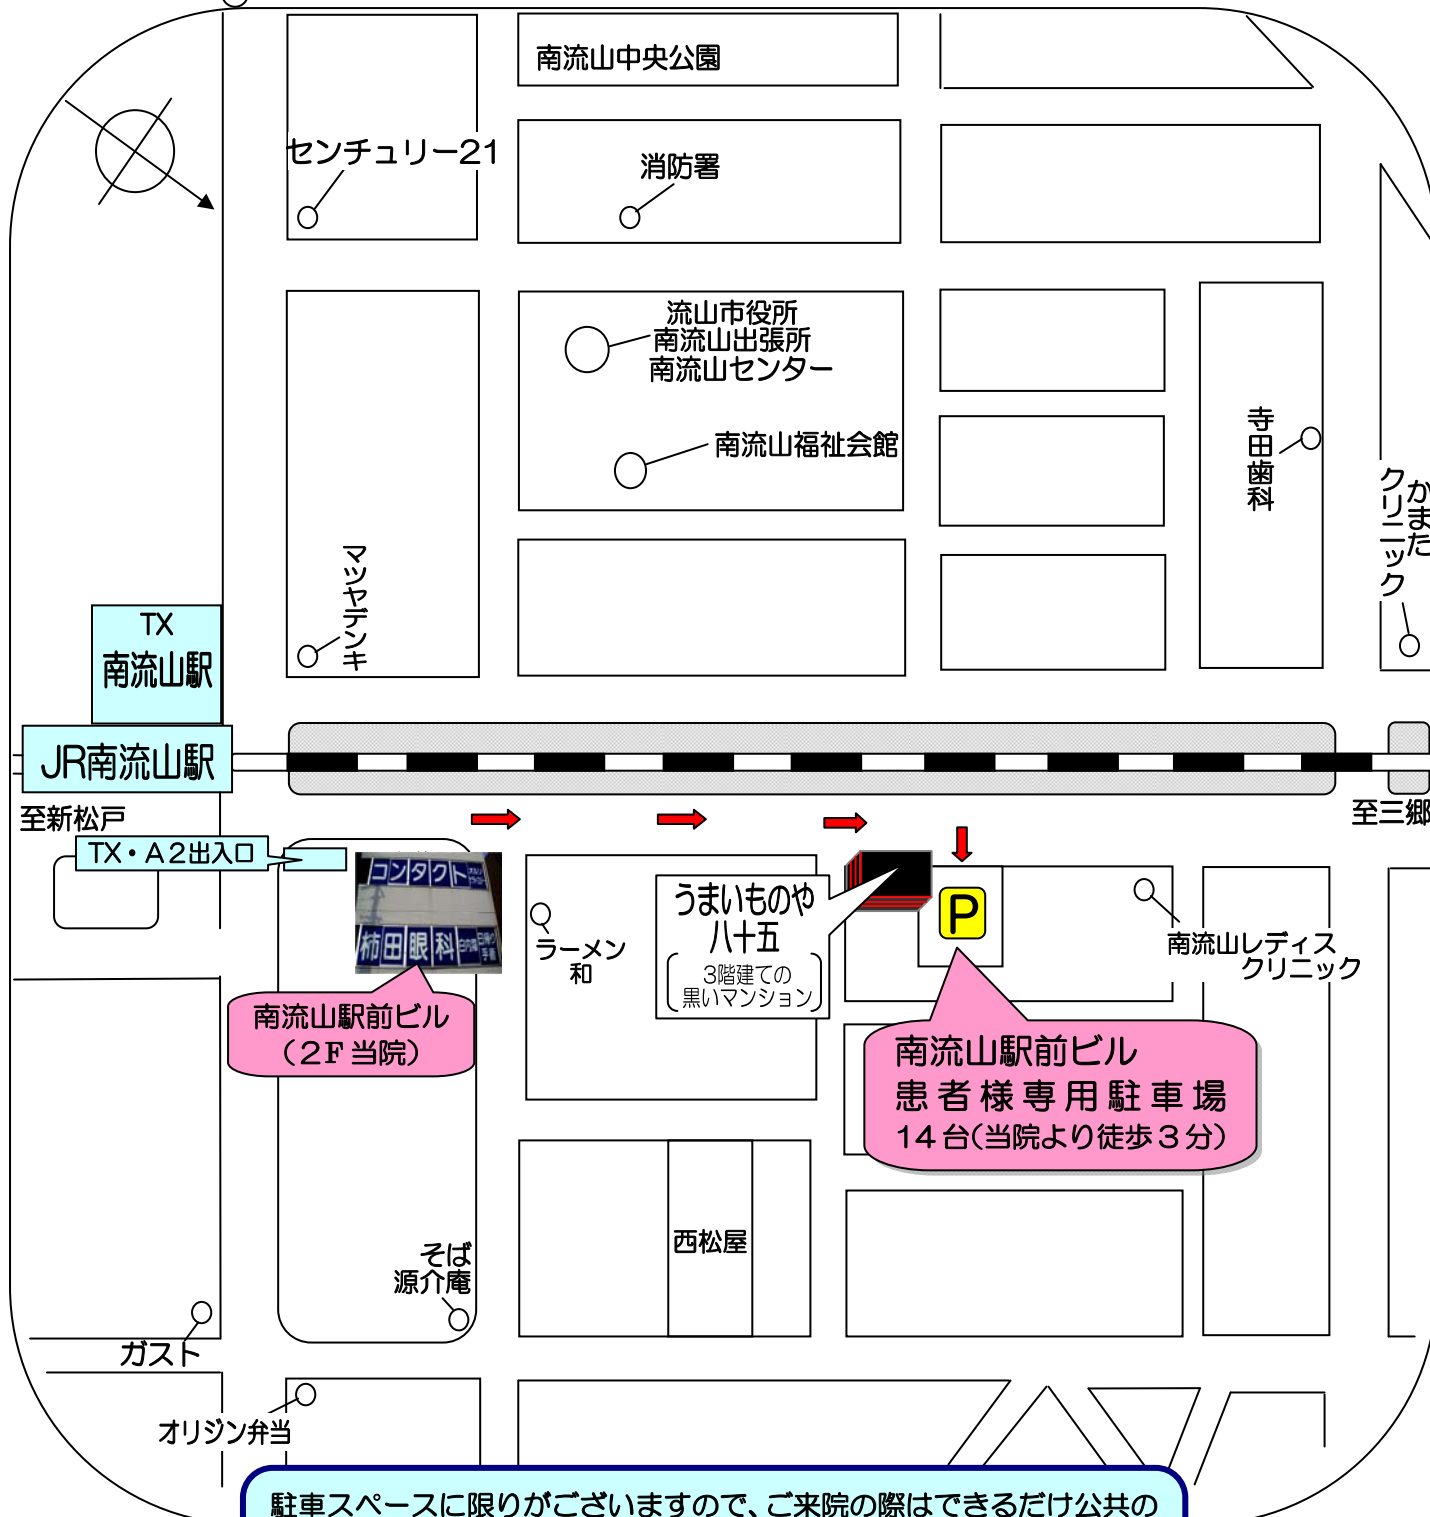

# 柿田眼科駐車場ののご案内

## 南流山駅前ビル患者様専用駐車場

当ビルより徒歩3分、居酒屋「<sup>やっこ</sup>うまいものや八十五」となり

駐車スペースに限りがございますので、ご来院の際はできるだけ公共の交通機関をご利用いただけますよう、よろしくお願いいたします。

(JR または TX 南流山駅より徒歩 1 分です)