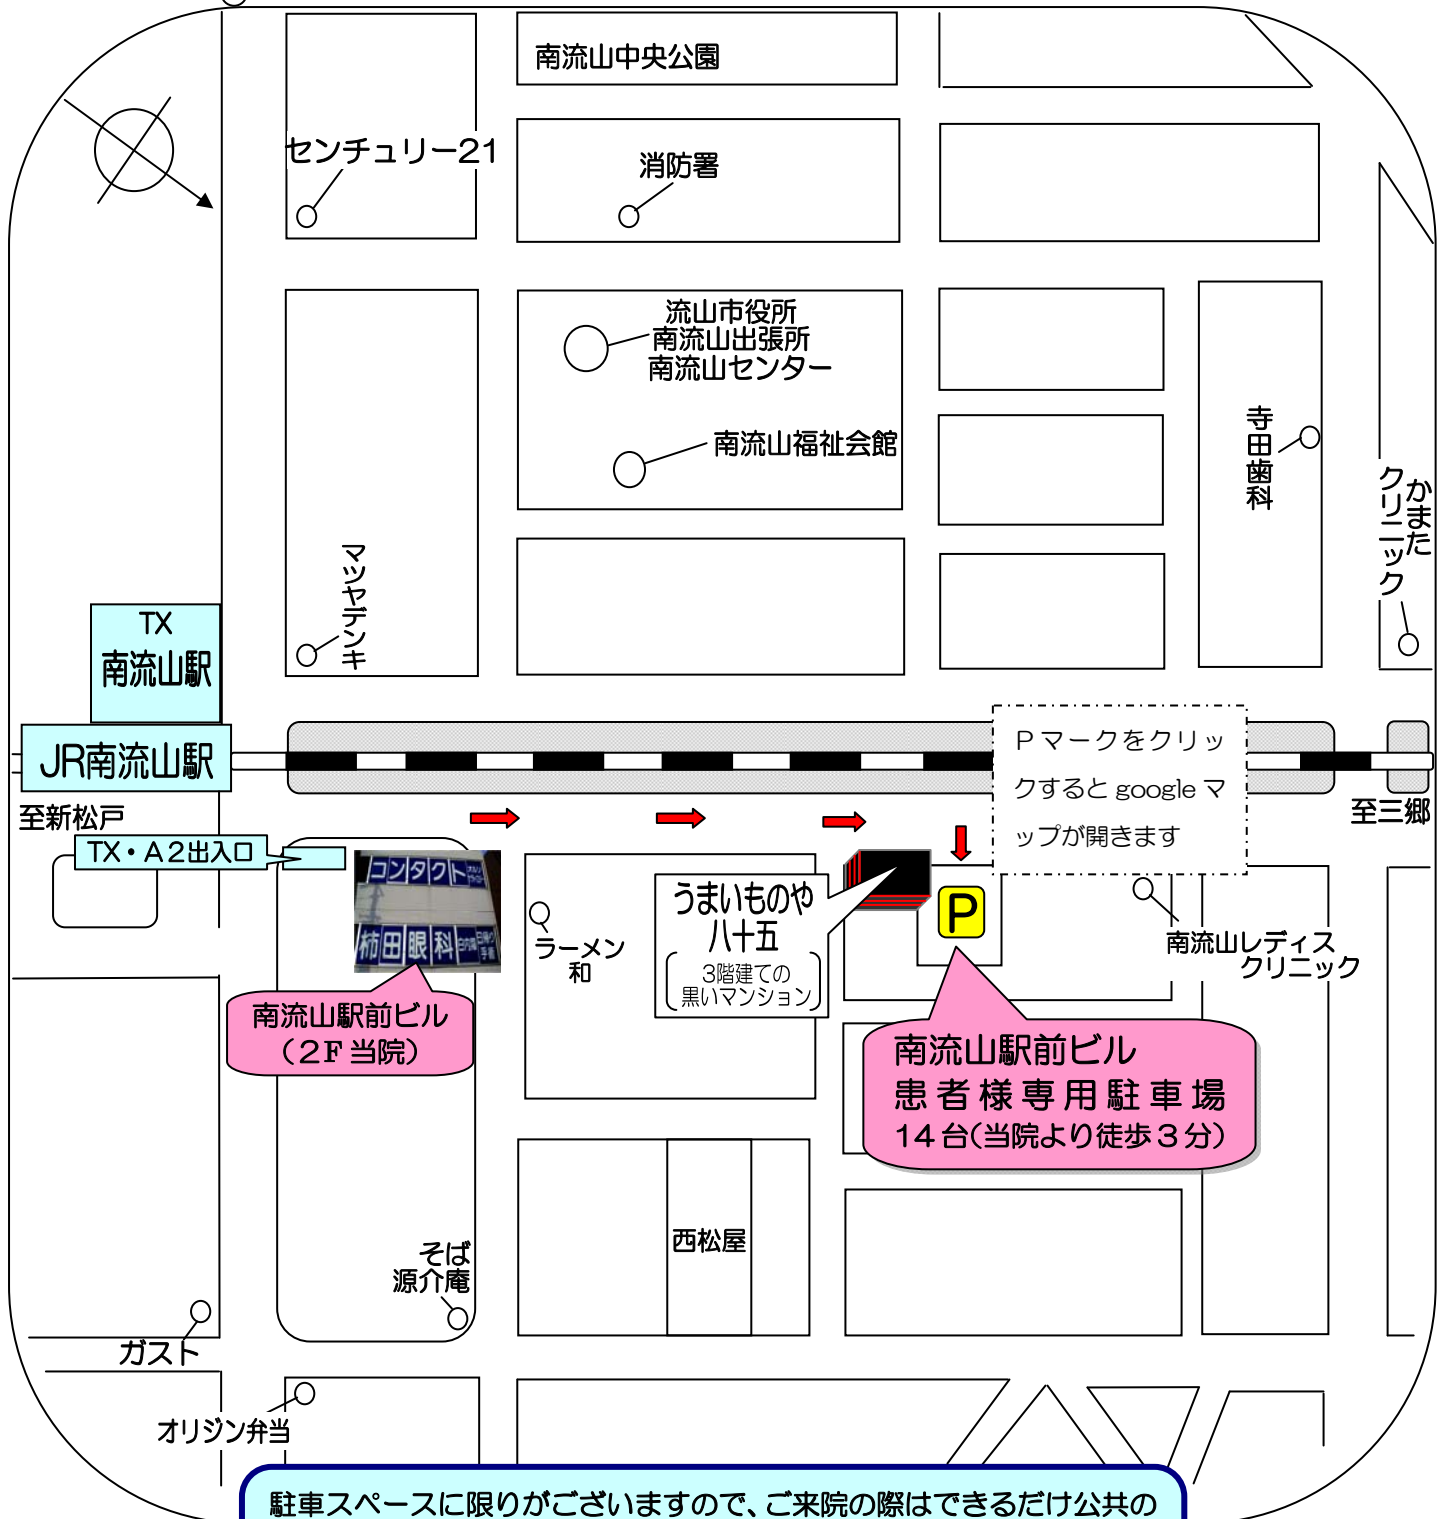

柿田眼科駐車場のご案内

南流山駅前ビル患者様専用駐車場

当ビルより徒歩3分、居酒屋「^{やっこ}うまいものや八十五」となり

駐車スペースに限りがございますので、ご来院の際はできるだけ公共の交通機関をご利用いただけますよう、よろしくお願いいたします。

(JR または TX 南流山駅より徒歩 1 分です)