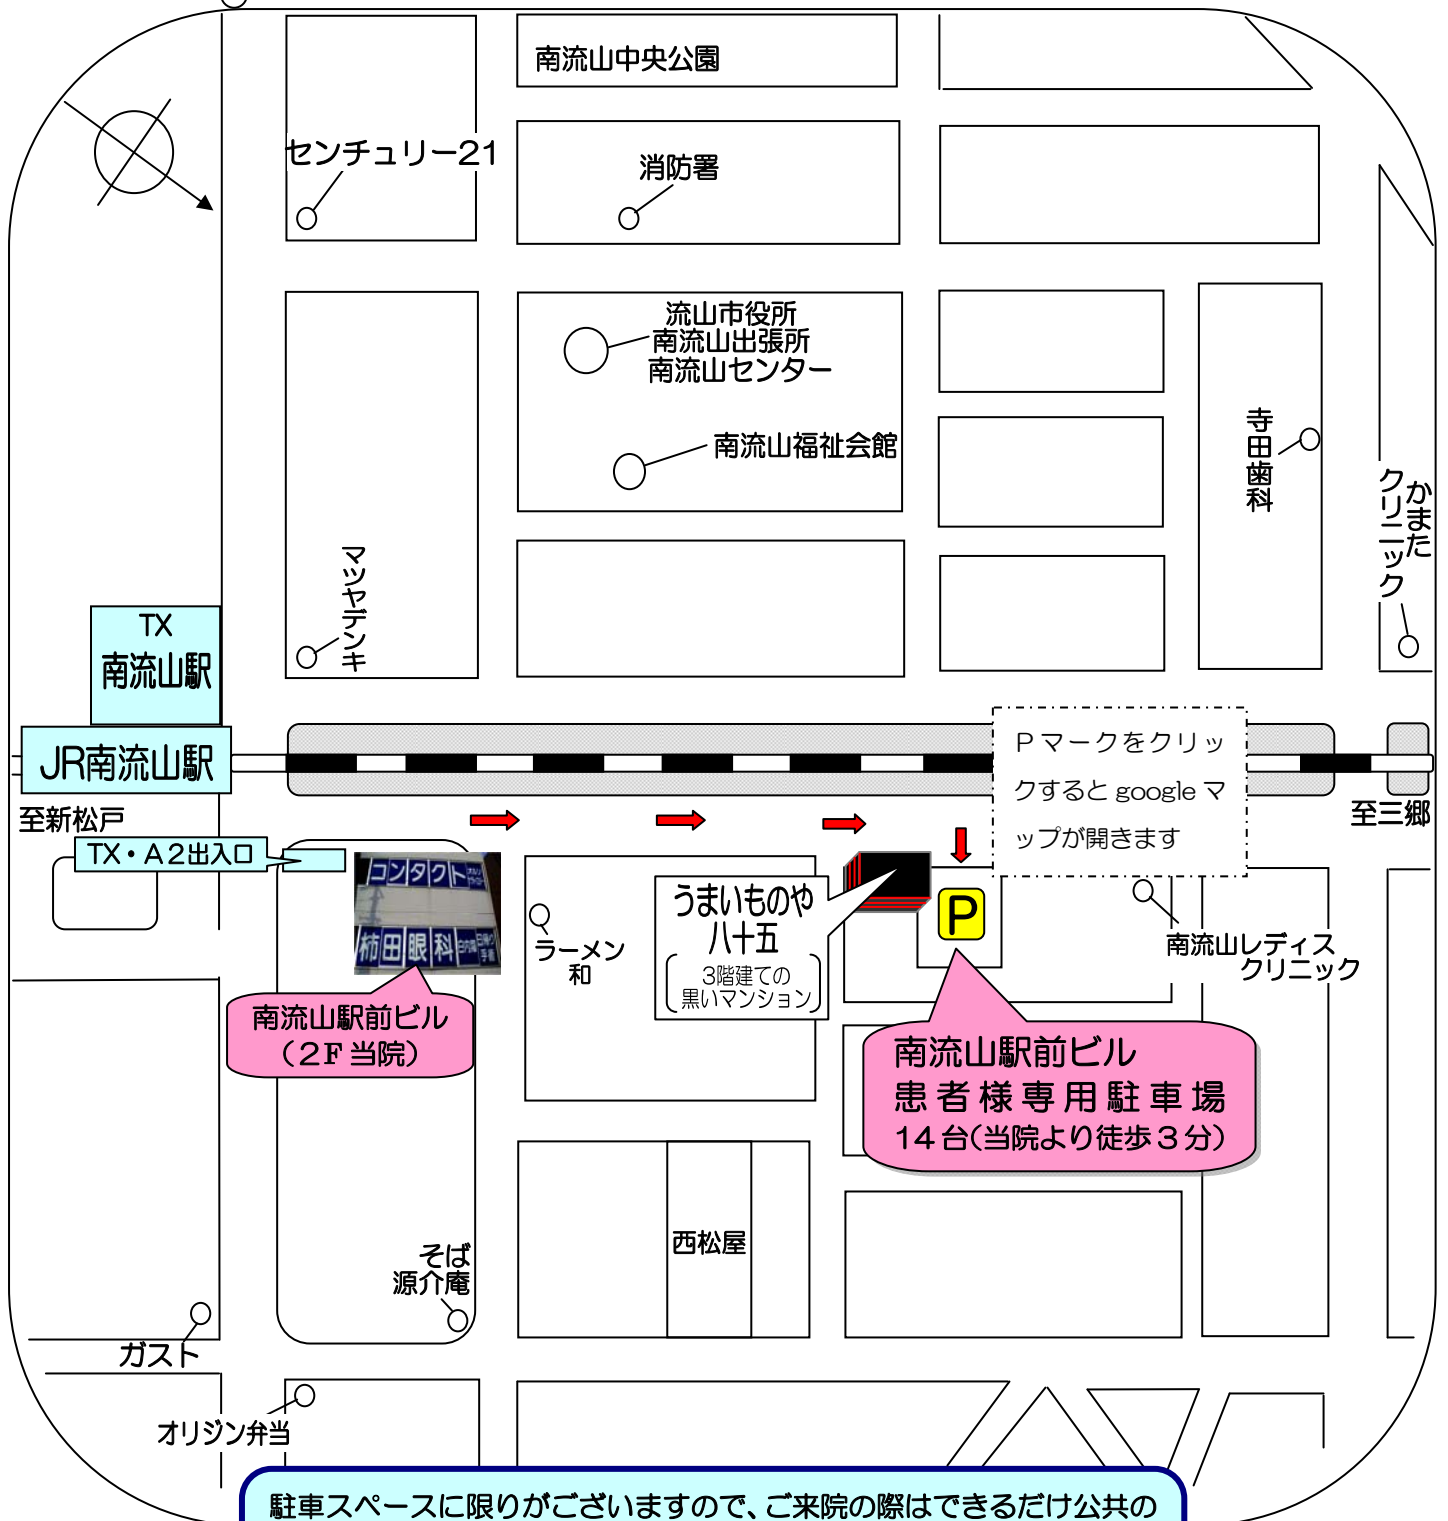

柿田眼科駐車場ののご案内

南流山駅前ビル患者様専用駐車場

当ビルより徒歩3分、居酒屋「^{やっこ}うまいものや八十五」となり

駐車スペースに限りがございますので、ご来院の際はできるだけ公共の交通機関をご利用いただけますよう、よろしくお願いいたします。

(JR または TX 南流山駅より徒歩 1 分です)