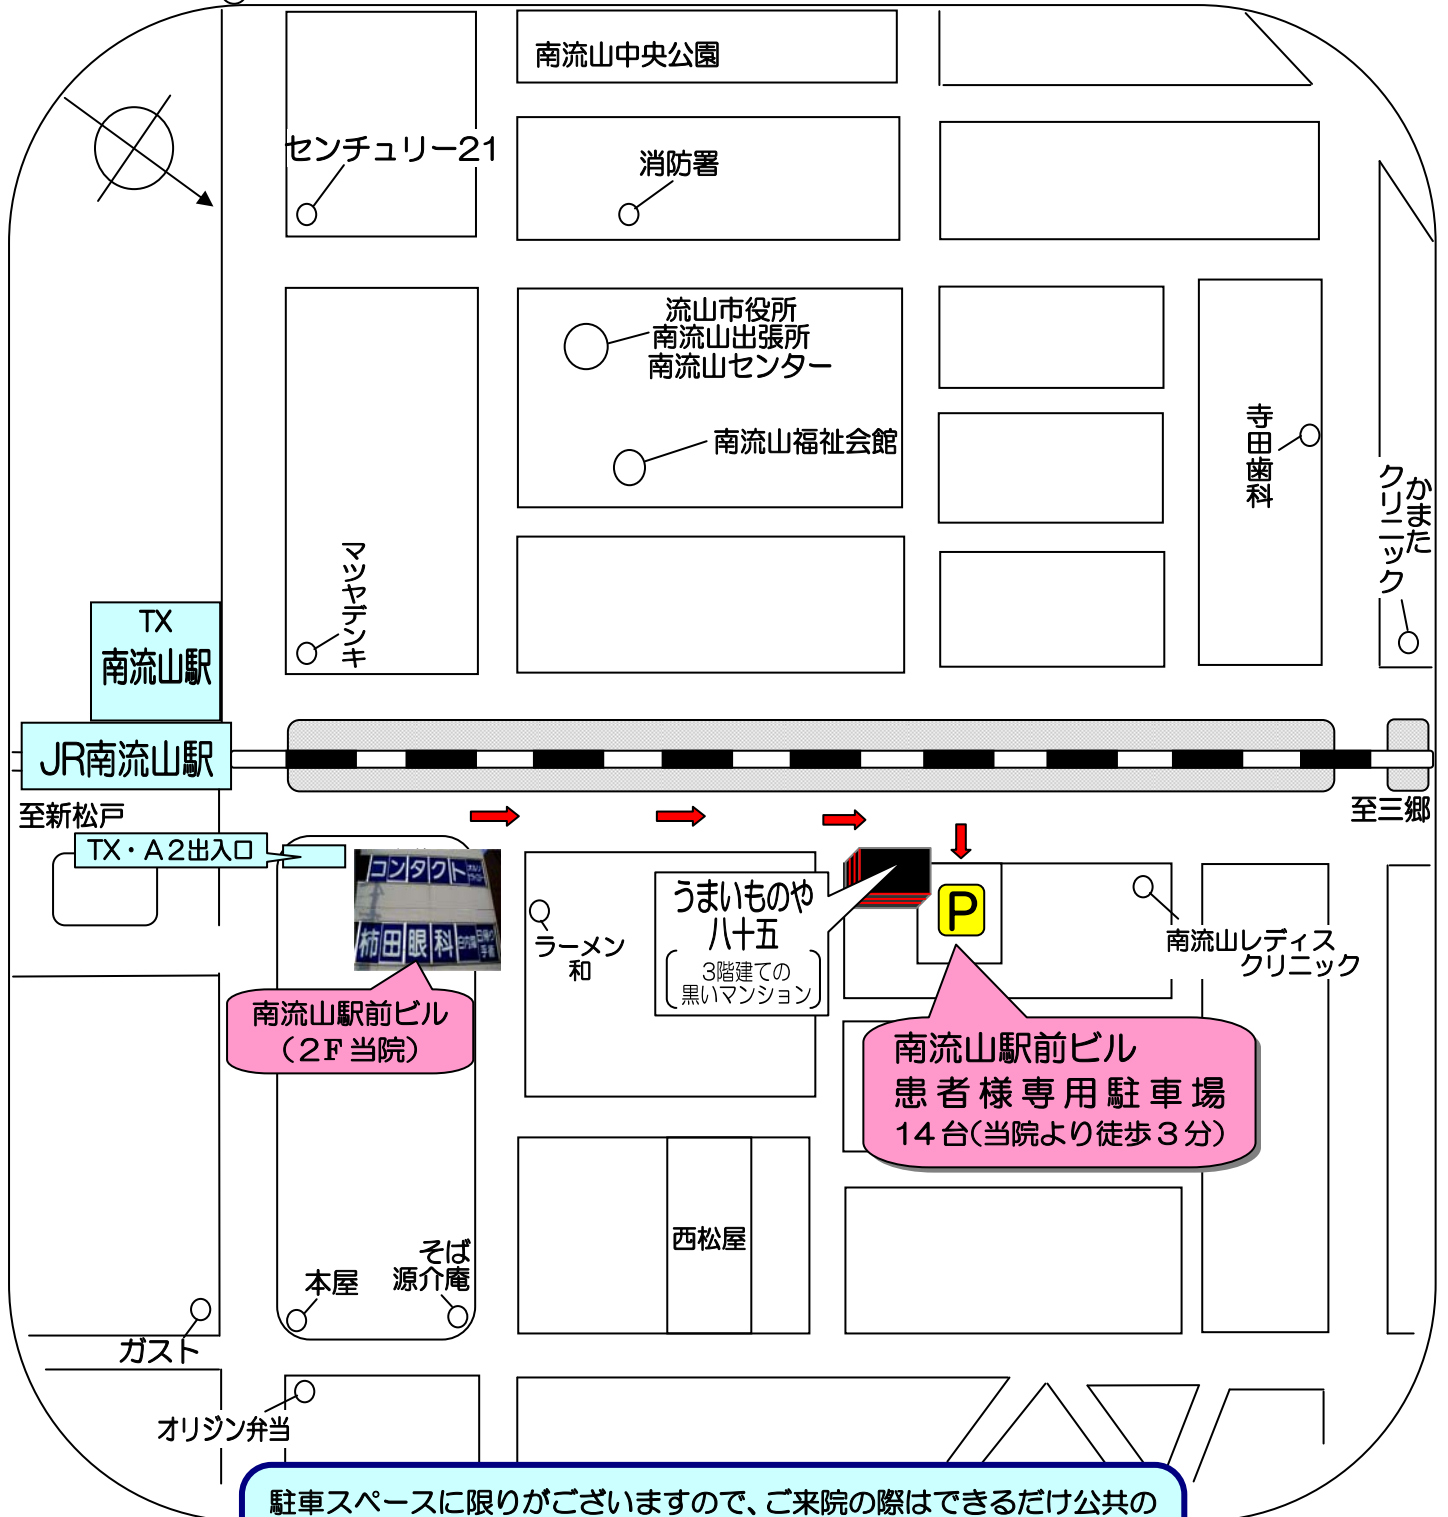

柿田眼科駐車場のご案内

南流山駅前ビル患者様専用駐車場

当ビルより徒歩3分、居酒屋「^{やっこ}うまいものや八十五」となり

駐車スペースに限りがございますので、ご来院の際はできるだけ公共の交通機関をご利用いただけますよう、よろしくお願いいたします。

(JR または TX 南流山駅より徒歩 1 分です)